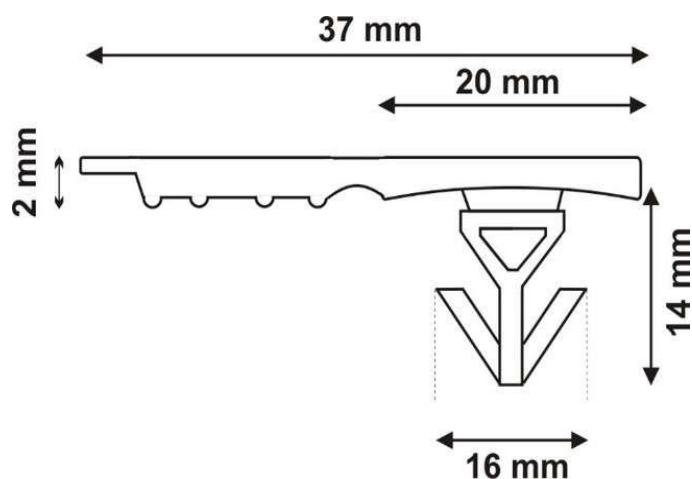

Totebox 37x14 mm

Sigilli per casse e contenitori

Le specifiche tecniche e il design del prodotto sono soggette a modifiche senza obbligo di preavviso da parte del produttore

Specifiche

- Sigillo in polipropilene
- Su richiesta possibilità di personalizzazione con stampa laser
- Colori disponibili: arancio, azzurro, bianco, giallo, rosso, blu e verde

- Su richiesta è possibile realizzare altri colori

Imballo

- Cartone con 5000 sigilli
- Dimensione cartone: 40x24x24cm
- Peso cartone: 6kg
- Pallet: 80x120x135 cm, 2160kg , 200000 pz

CODICE DOGANALE: 39269097